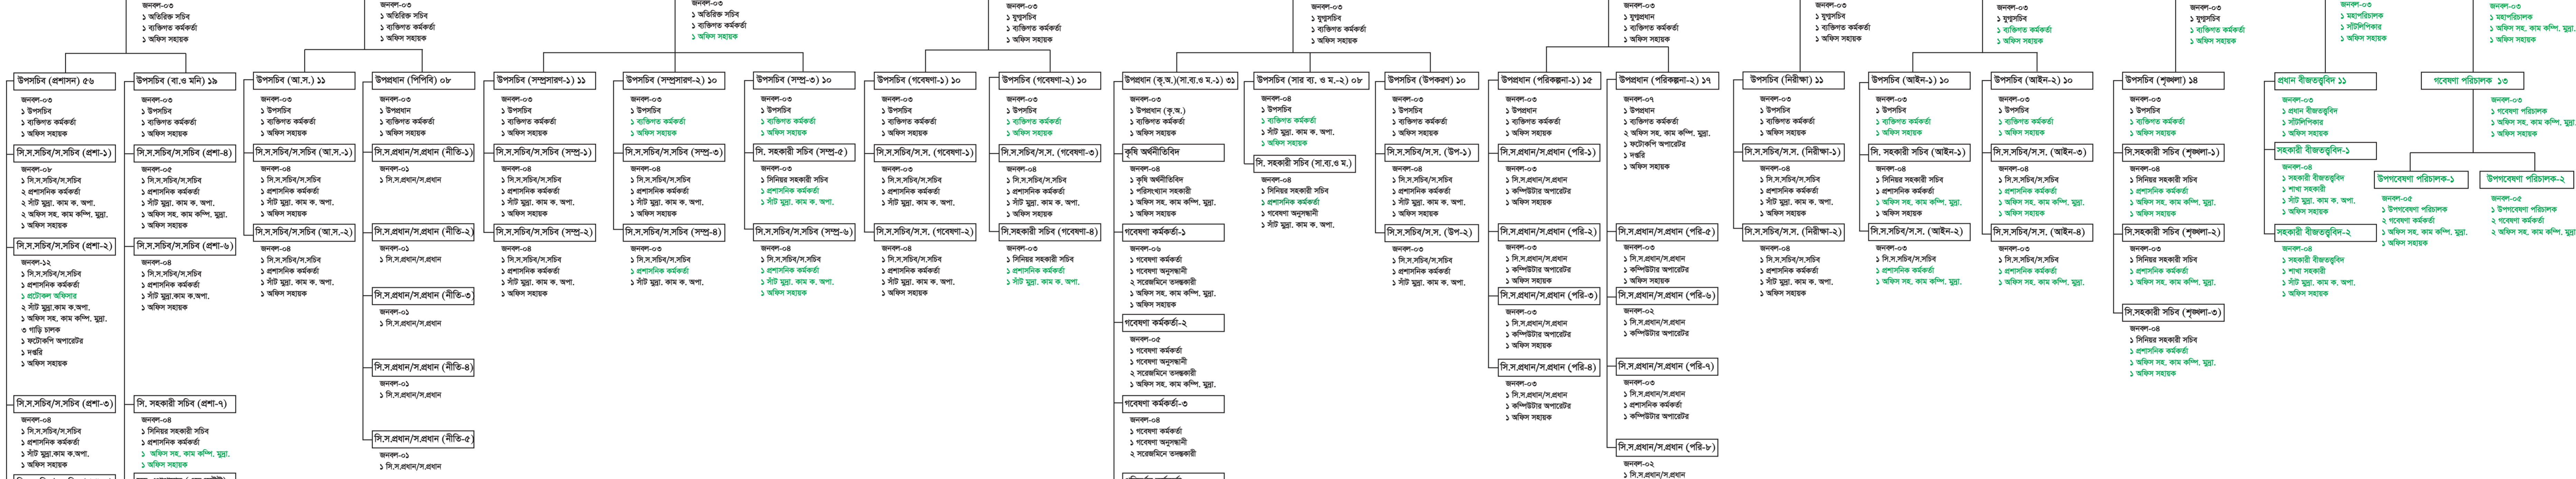

সাংগঠনিক কাঠামো

কৃষি মন্ত্রণালয়

সচিব

- জনক-০৪
১ সচিব
১ সচিবের একান্ত সচিব (সি.স.সচিব)
১ ব্যক্তিগত কর্মকর্তা
১ অফিস সহায়ক

অতিরিক্ত সচিব (প্রশাসন) ৭৮

অতিরিক্ত সচিব (পিপিসি) ২২

অতিরিক্ত সচিব (সম্প্রদারণ) ৩৪

যুগ্মসচিব (গবেষণা) ২৩

যুগ্মসচিব (সার ব্যবস্থাপনা ও উপকরণ) ৫২

যুগ্মপ্রধান (পরিকল্পনা) ৩৫

যুগ্মসচিব (নিরীক্ষা) ১৪

যুগ্মসচিব (আইন) ২৩

যুগ্মসচিব (শৃঙ্খলা) ১৭

মহাপরিচালক (বীজ) ১৪

মহাপরিচালক (এপিএসইউ) ১৬

Table with 4 columns: বর্তমান পদ, প্রথম শ্রেণি, দ্বিতীয় শ্রেণি, মোট = ৭৩. Lists current positions and their corresponding grade levels across various departments.

Table with 2 columns: সরঞ্জামাদি, মোট. Lists various equipment and their total count, such as ০১ কম্পিউটার, ০২ ফ্যাক্স মেশিন, etc.

* কাপো কাশি = স্থায়ী পদ
* সবুজ কাশি = অস্থায়ী পদ
* লাল কাশি = প্রঞ্জাবিত নতুন পদ